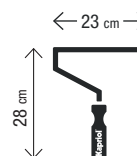

KIT BRICOLAGE PARA PINTURA KIT BRICOLAJE PARA PINTURA

- Cabo com pega ergonomica e antiderrapante - 23 cm (1 pc.)
- Rolo em poliamida para paredes interiores lisas (antigota) - 23 cm (1 pc.)
- Tabuleiro em material plástico - 29x45 cm (1 pc.)
- Grelha em material plástico com pega e ganchos para prender na lata - 27x31 cm (1 pc.)

Código	Ref.			EAN
5114457	23996		10	8019190239963