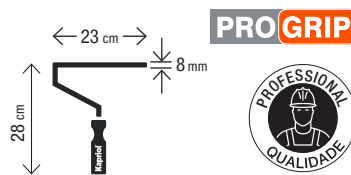

MANGO+RODILLO DE PINTURA

PROGRIP

Código	Ref.			EAN
5114452	23991	23 cm x Ø 48 mm	6	8019190239918

SUPORTE PARA ROLO

MANGO

PROGRIP

Código	Ref.			EAN
5114397	23900	23 cm		8019190239000

ROLO PARA ESMALTES