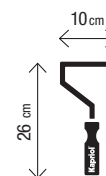

KIT BRICOLAGE PARA PINTURA KIT BRICOLAJE PARA PINTURA

- Cabo com pega ergonomica e antiderrapante - 10 cm (1 pc.)
- Rolo multiuso em espuma flocada - 10 cm (2 pc.)
- Tabuleiro em material plástico - 15x31 cm (1 pc.)

Código	Ref.			EAN
5114456	23995		10	8019190239956